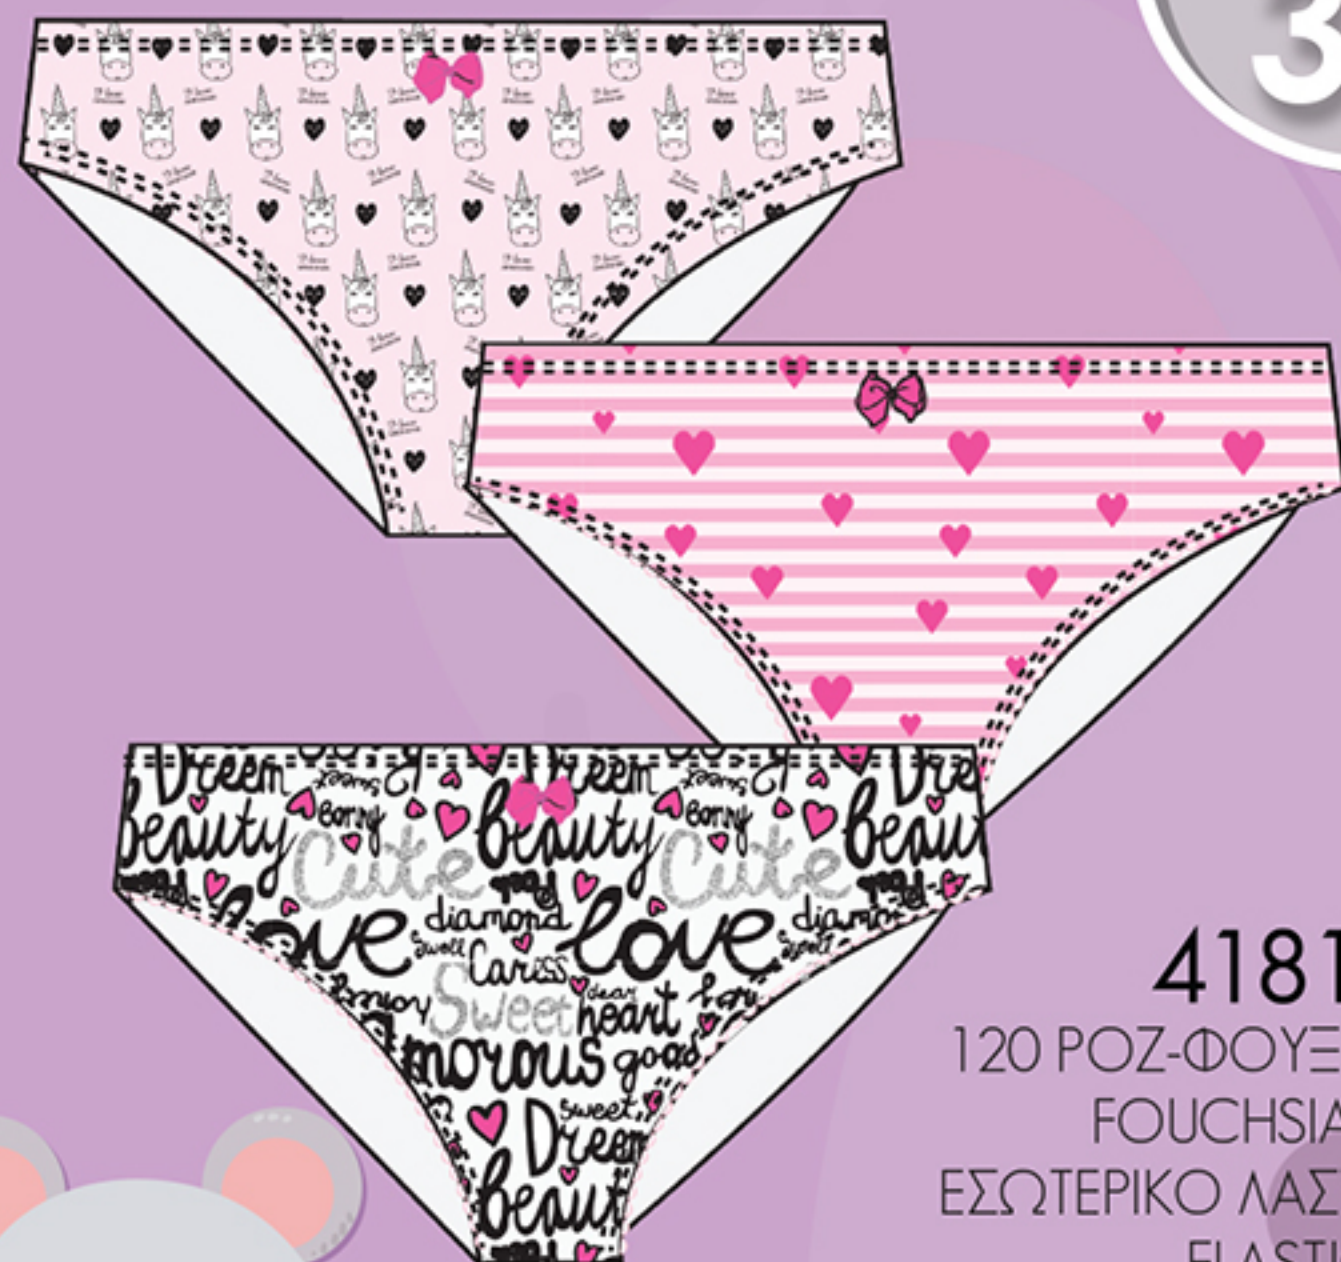

41819
120 POZ-ΦΟΥΕ Α/Ο/PINK-
FOUCHSIA A/O
ΕΣΩΤΕΡΙΚΟ ΛΑΣΤΙΧΟ/INNER
ELASTIC
(2/3-4-6-8-10-12-14-16)

**SET
3^{TMX}**