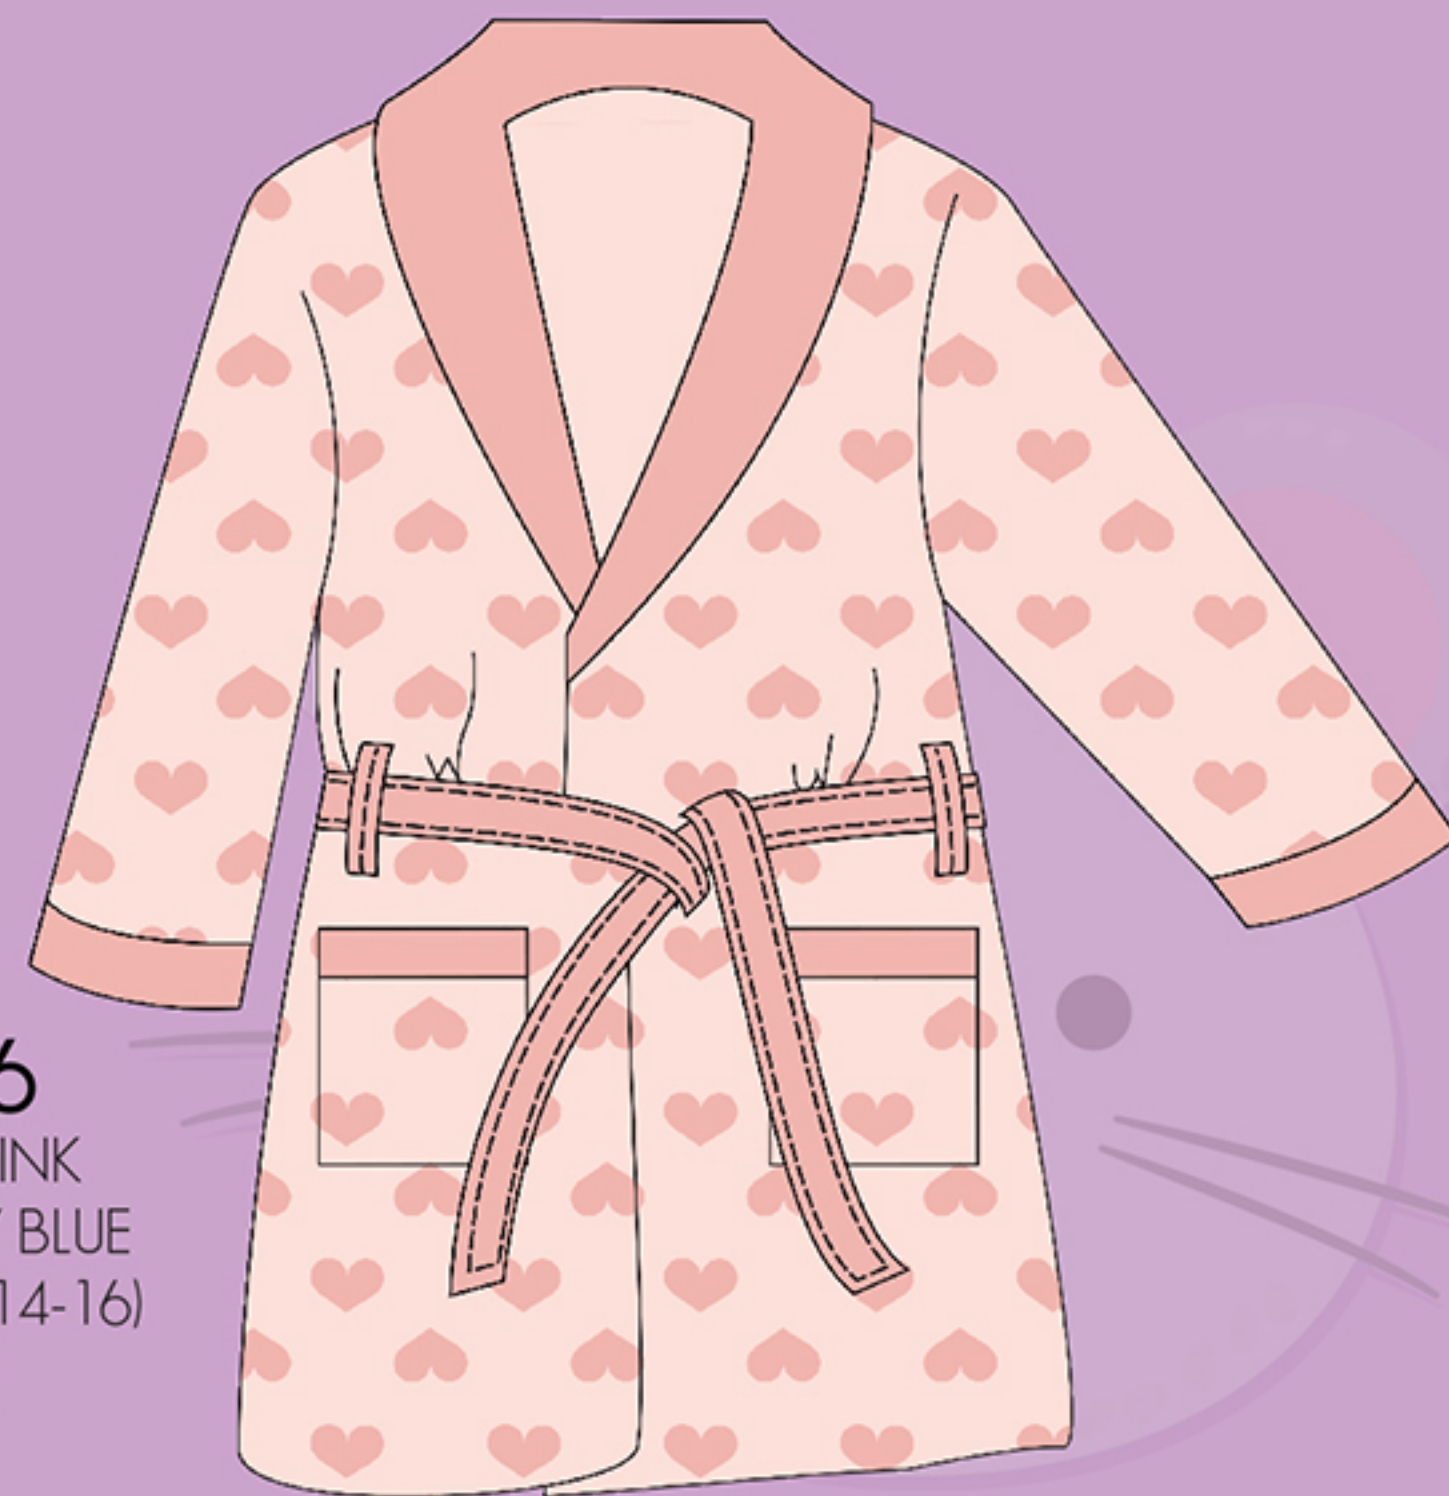

61446
030 POZ/PINK
020 ΣΙΕΜΣΚΥ BLUE
(4-6-8-10-12-14-16)
FLEECE

minervakia

*kid & teen
collection*

**SET
3^{TMX}**